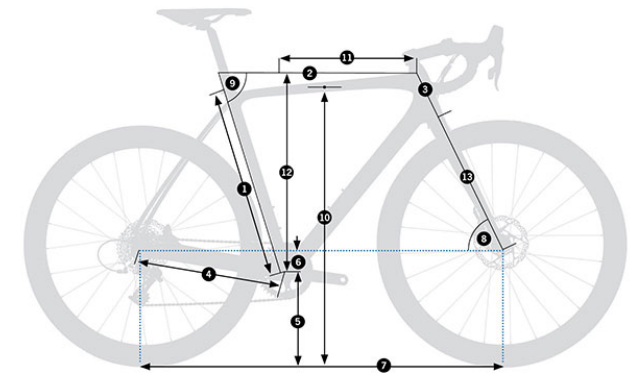

## GÉOMÉTRIE

TAILLE	XS	S	M	L	XL
<b>1 - SEAT_TUBE</b>	460	510	554	590	630
<b>2 - TOP_TUBE</b>	531	543	555	570	585
<b>3 - HEAD_TUBE</b>	122	138	156	182	212
<b>4 - CHAIN_STAY</b>			430		
<b>5 - BB_HEIGHT</b>	283	283	285	285	288
<b>6 - BB_DROP</b>	70	70	68	68	65
<b>7 - WHEELBASE</b>	1017	1030	1043	1060	1078
<b>8 - HEAD_ANGLE</b>			70.5°		
<b>9 - SEAT_ANGLE</b>			73.5°		
<b>10 - STANDOVER</b>	764	796	828	858	893
<b>11 - REACH</b>	370	378	385	392	400
<b>12 - STACK</b>	545	560	575	600	625
<b>13 - FORK_LENGTH</b>			400		

## ERGONOMIE

TAILLE	BIELLE	POTENCE	CINTRE
<b>XS</b>	170	100	420
<b>S</b>	170	100	420
<b>M</b>	172	110	420
<b>L</b>	172	110	440
<b>XL</b>	175	120	440

\* La dimension du guidon est centre-centre

<b>BLOPAGE AVANT</b>	Orbea Thru Axle 12x100mm M12xP1.5 Hollow
----------------------	--